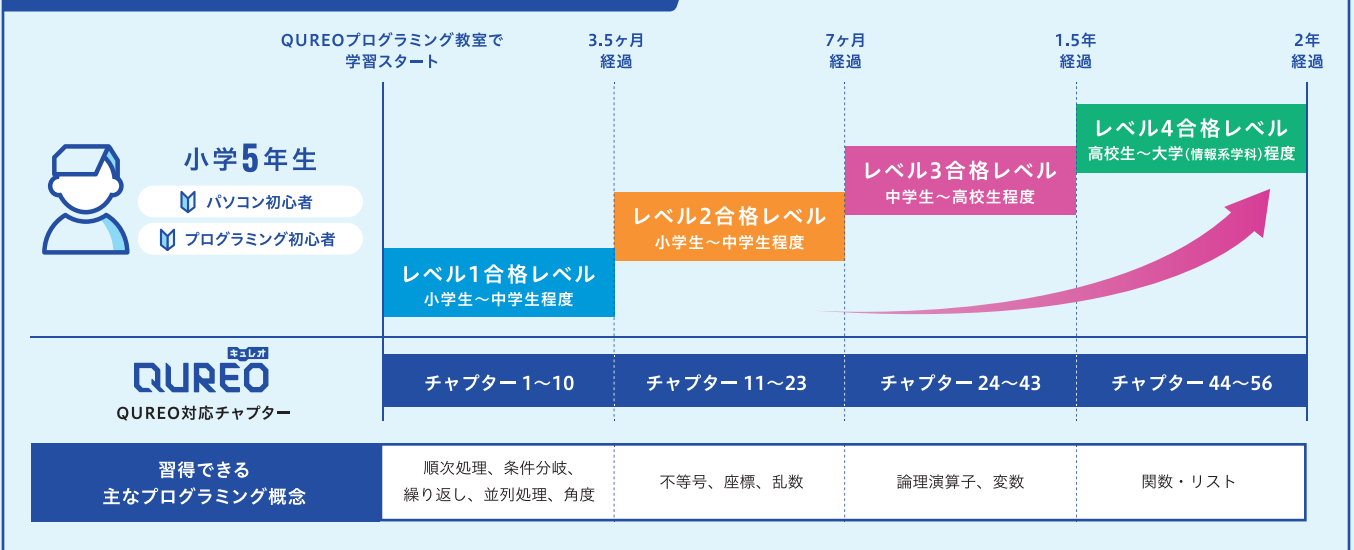

プロ検 **合格** を 目指すなら!!

キュレオ QUREOプログラミング教室

プロ検を受検すると…

大学入試に役立つ!

高校で学ぶプログラミングの範囲へ対応

目に見える成果で自信がつく!

合格認定証や成績表をプレゼント

プログラミング能力検定とは

プログラミング能力検定^{※1}は、**2024年度の大学入学共通テストから必修となる「情報I」^{※2}のプログラミングに関する範囲への対応を目指した資格試験**です。

QUREO プログラミング教室のカリキュラムはプログラミング能力検定のレベル1~4に準拠しています。

※1 本検定の開発・運営・販売は株式会社プログラミング総合研究所が行っています。

※2 生年が2006年以降の方が対象です。

プログラミング能力検定受検イメージ ※学習進度には個人差があります。

試験問題イメージ

レベル1~4では**ビジュアルプログラミング** (ブロックなどの視覚的なオブジェクトをつかったプログラミング) が試験問題に採用されています。

試験問題イメージ

QUREOプログラミング教室の教材

QUREOプログラミング教室でも
ブロックをつかった
ビジュアルプログラミングを学ぶよ!